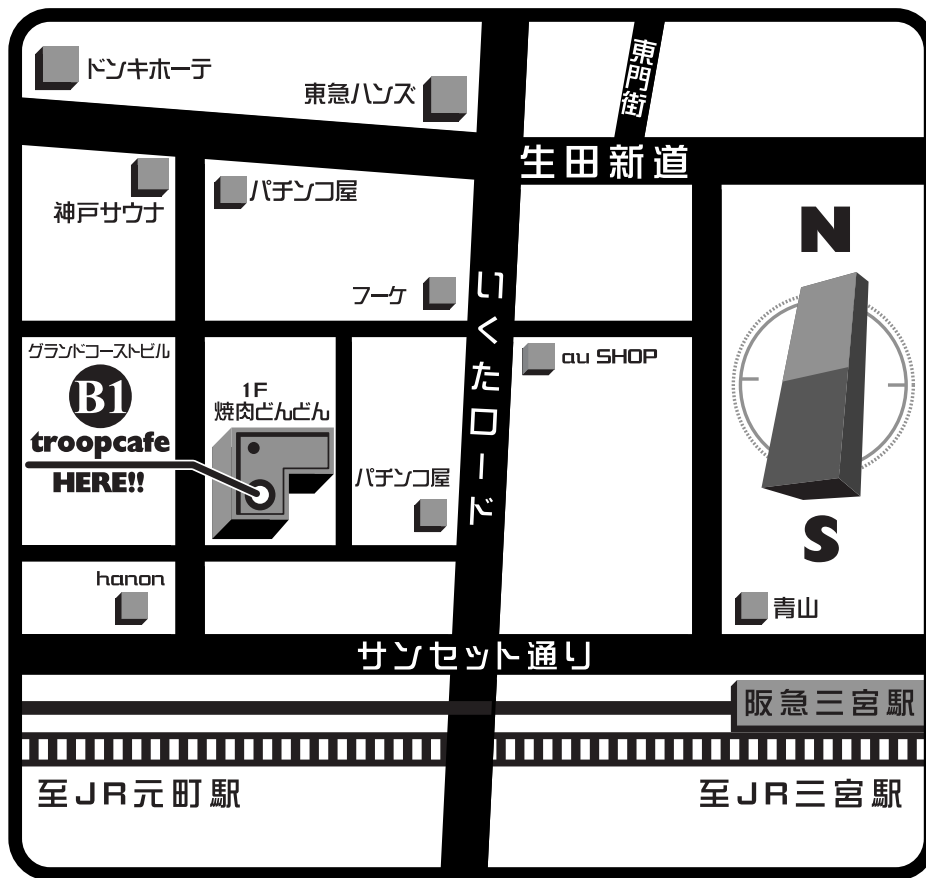

# troopcafe

トゥループカフェ

〒650-0012 神戸市中央区北長狭通2-11-5 グランドコーストビルB1F&B2F

TEL&FAX : 078-321-3130

MAIL : troopcafe@nifty.com

URL : <http://www.troopcafe.com>